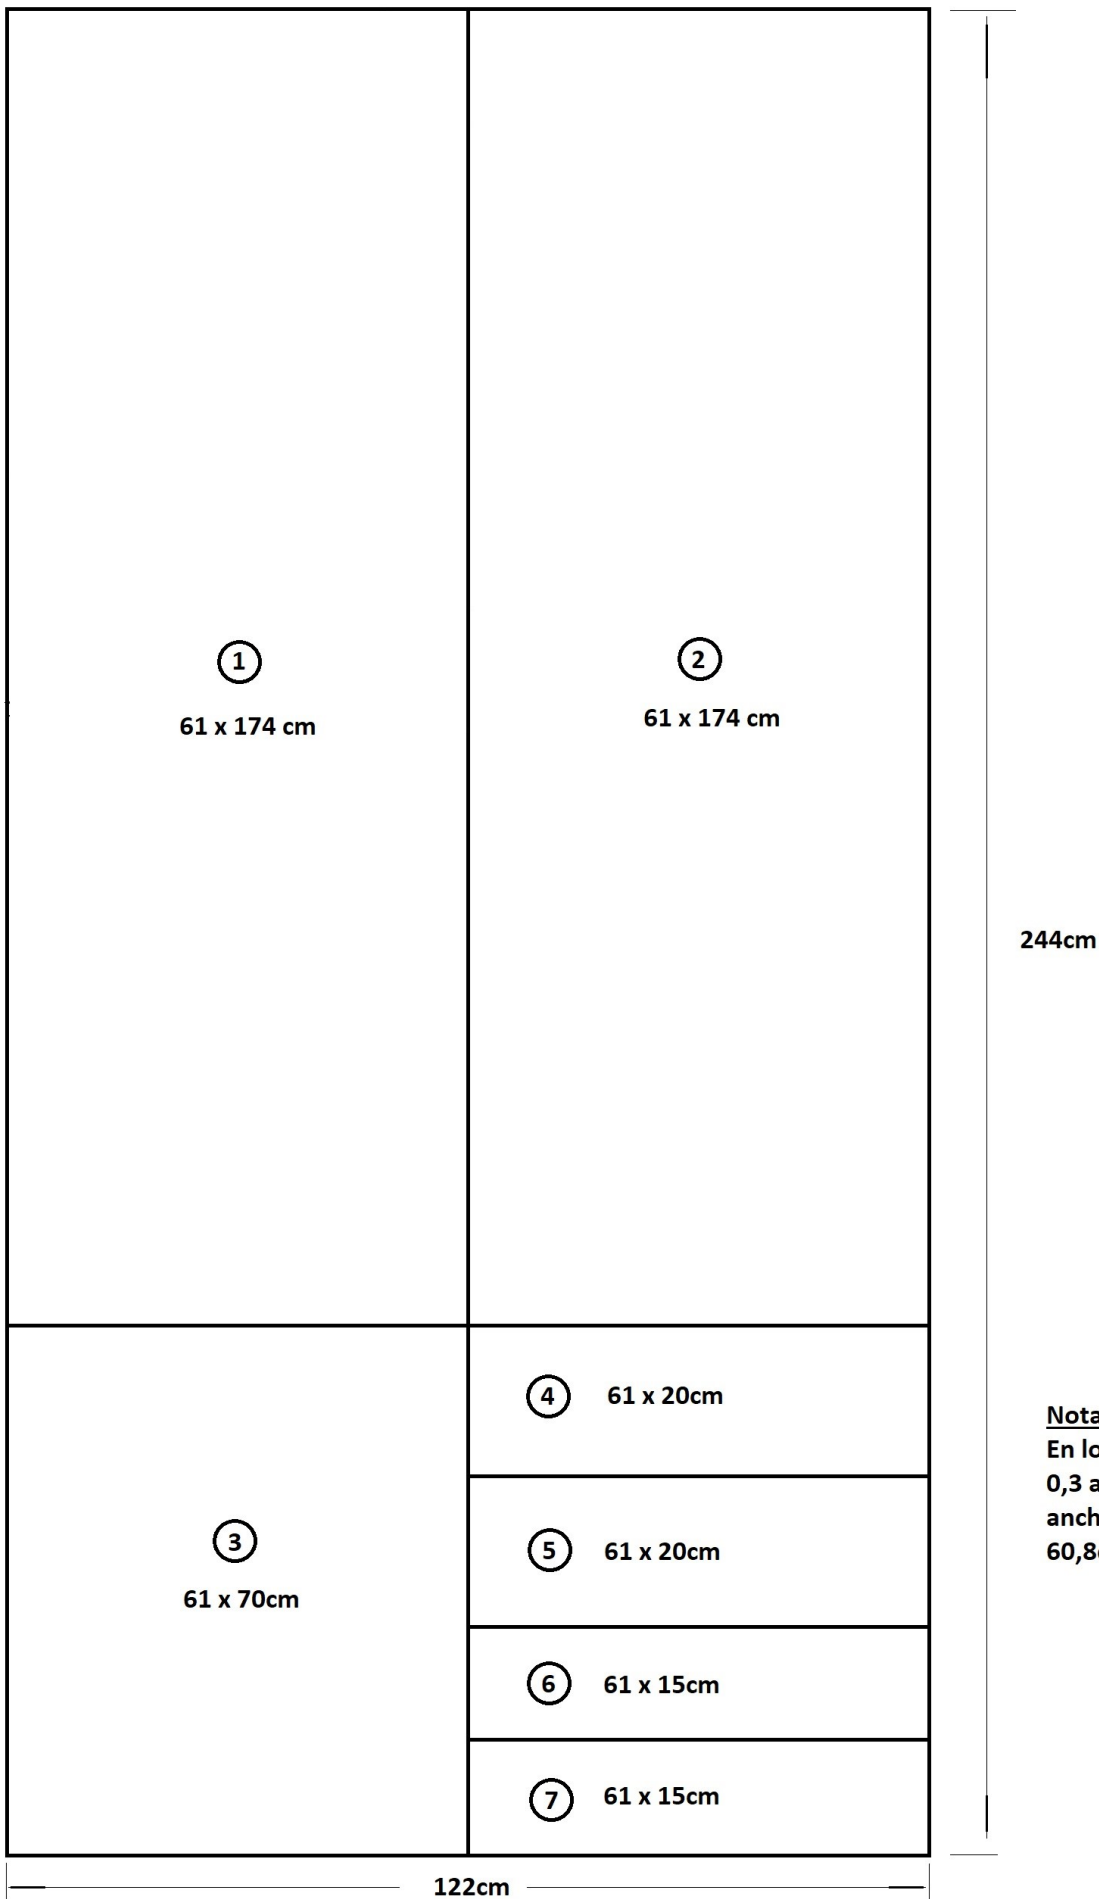

Tablero MDF de 122 x 244 x 1,6 cm - Estándar

**Nota:**  
En los cortes de pierden de 0,3 a 0,4cm, quedando el ancho del mueble arcade en 60,8cm en vez de 61cm.